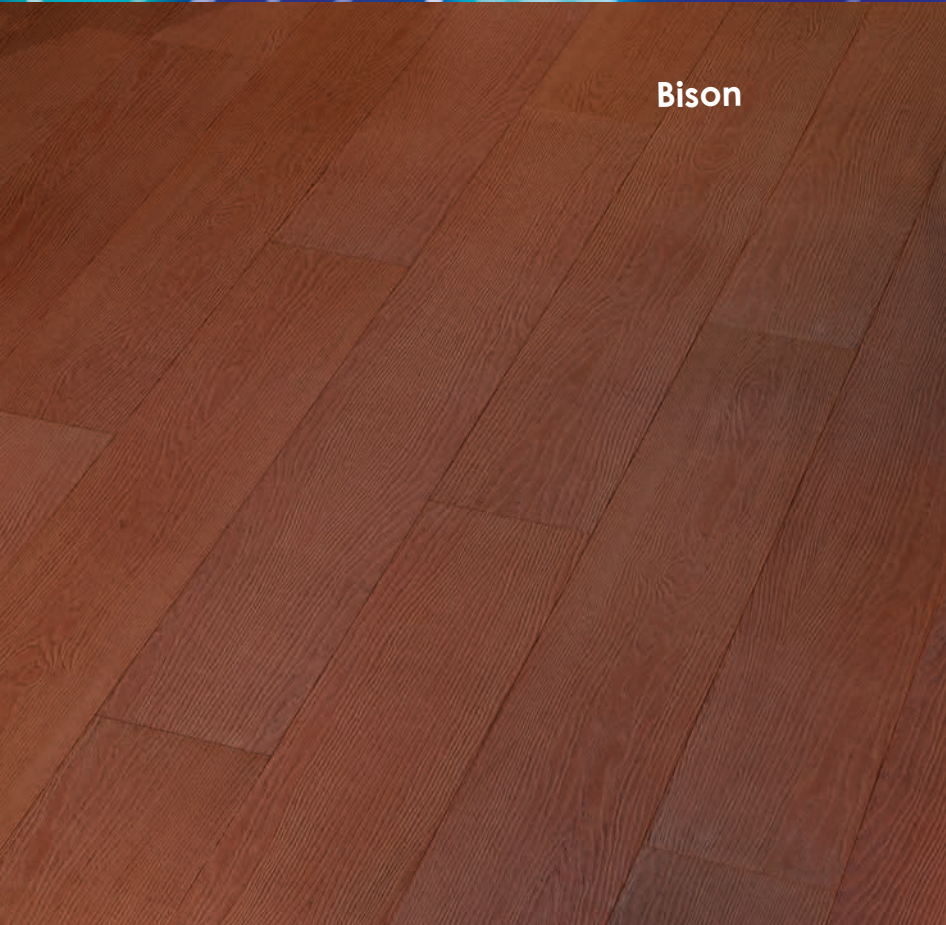

COLORES Y FORMATOS

Bikssen Wood Touch dispone de una gama de cuatro colores:
Bison, Yak, Addax y Okapi.
Y diferentes formatos de tableros para encajar
a la perfección en toda clase de proyectos.

COLORS AND SIZE

Bikssen Wood Touch is available in four colors:
Bison, Yak, Addax and Okapi,
and several sizes to adapt to the requirements
of every project.

COULEURS ET FORMATS

Bikssen Wood Touch dispose d'une gamme
de quatre couleurs:
Bison, Yak, Addax et Okapi.
Et différents formats de panneaux qui s'adaptent
parfaitement à tous types de projets.

FARBEN UND FORMATE

Bikssen Wood Touch ist in vier Farbtönen erhältlich:
Bison, Yak, Addax und Okapi.
Die Platten stehen in verschiedenen Formaten zur
Verfügung, so dass sie perfekt zu jeder Art von Projekt passt.