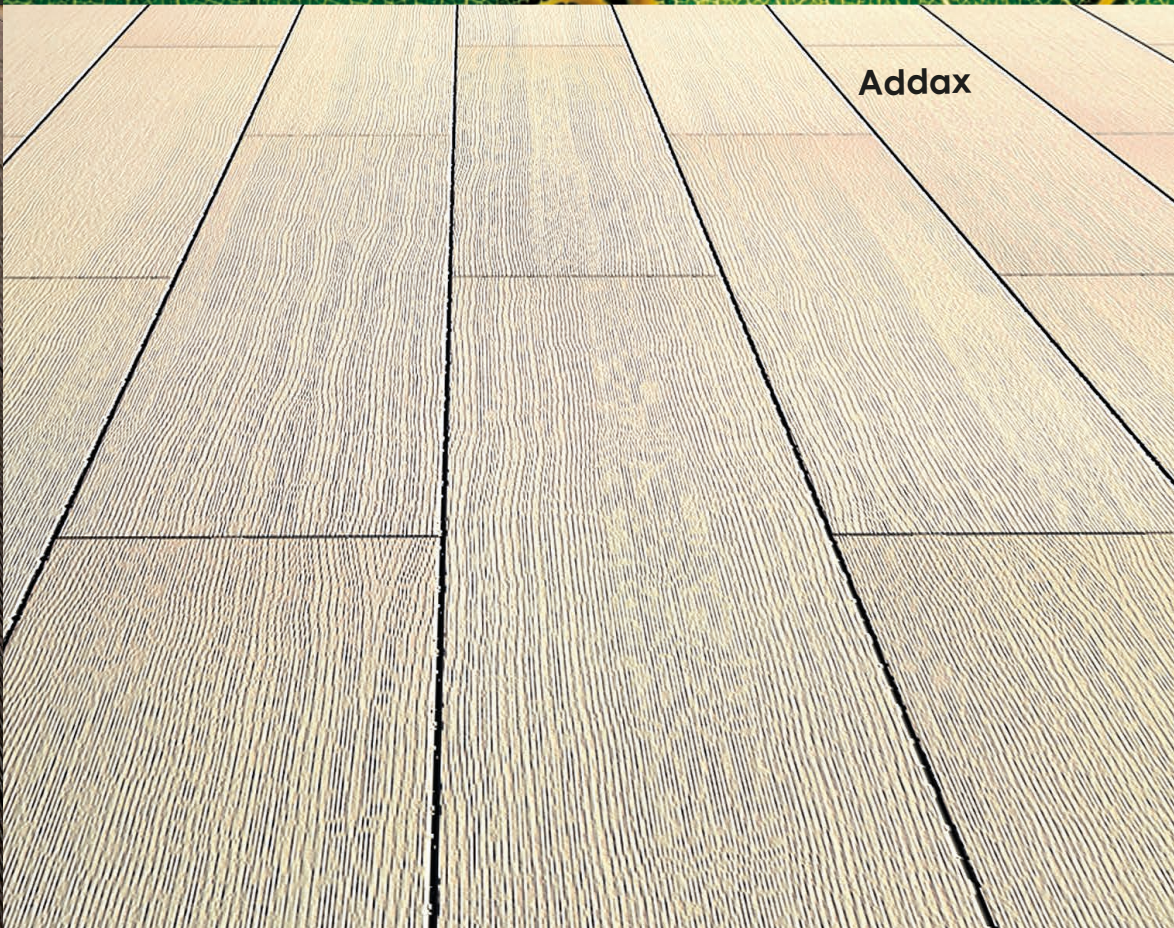

Addax

DIMENSIONS

Longueur : 2440 mm
Largeur : 130, 148, 198 et 300 mm

ÉPAISSEURS

10, 12 et 14 mm

SYSTÈMES D'INSTALLATION

Vis apparente : Pour des épaisseurs de 10, 12 et 14 mm
Masquée par un adhésif : Pour des épaisseurs de 10, 12 et 14 mm
Masquée par une agrafe : Uniquement pour une épaisseur de 14 mm

ABMESSUNGEN

Länge: 2440 mm
Breite: 130, 148, 198 und 300 mm

DICKE

10, 12 und 14 mm

ANBRINGUNG

Sichtschraube: Für Dicken von 10, 12 und 14 mm
Abgedeckt mit Klebstoff: Für Dicken von 10, 12 und 14 mm
Abgedeckt mit Klammer: Nur für eine Dicke von 14 mm

Yak